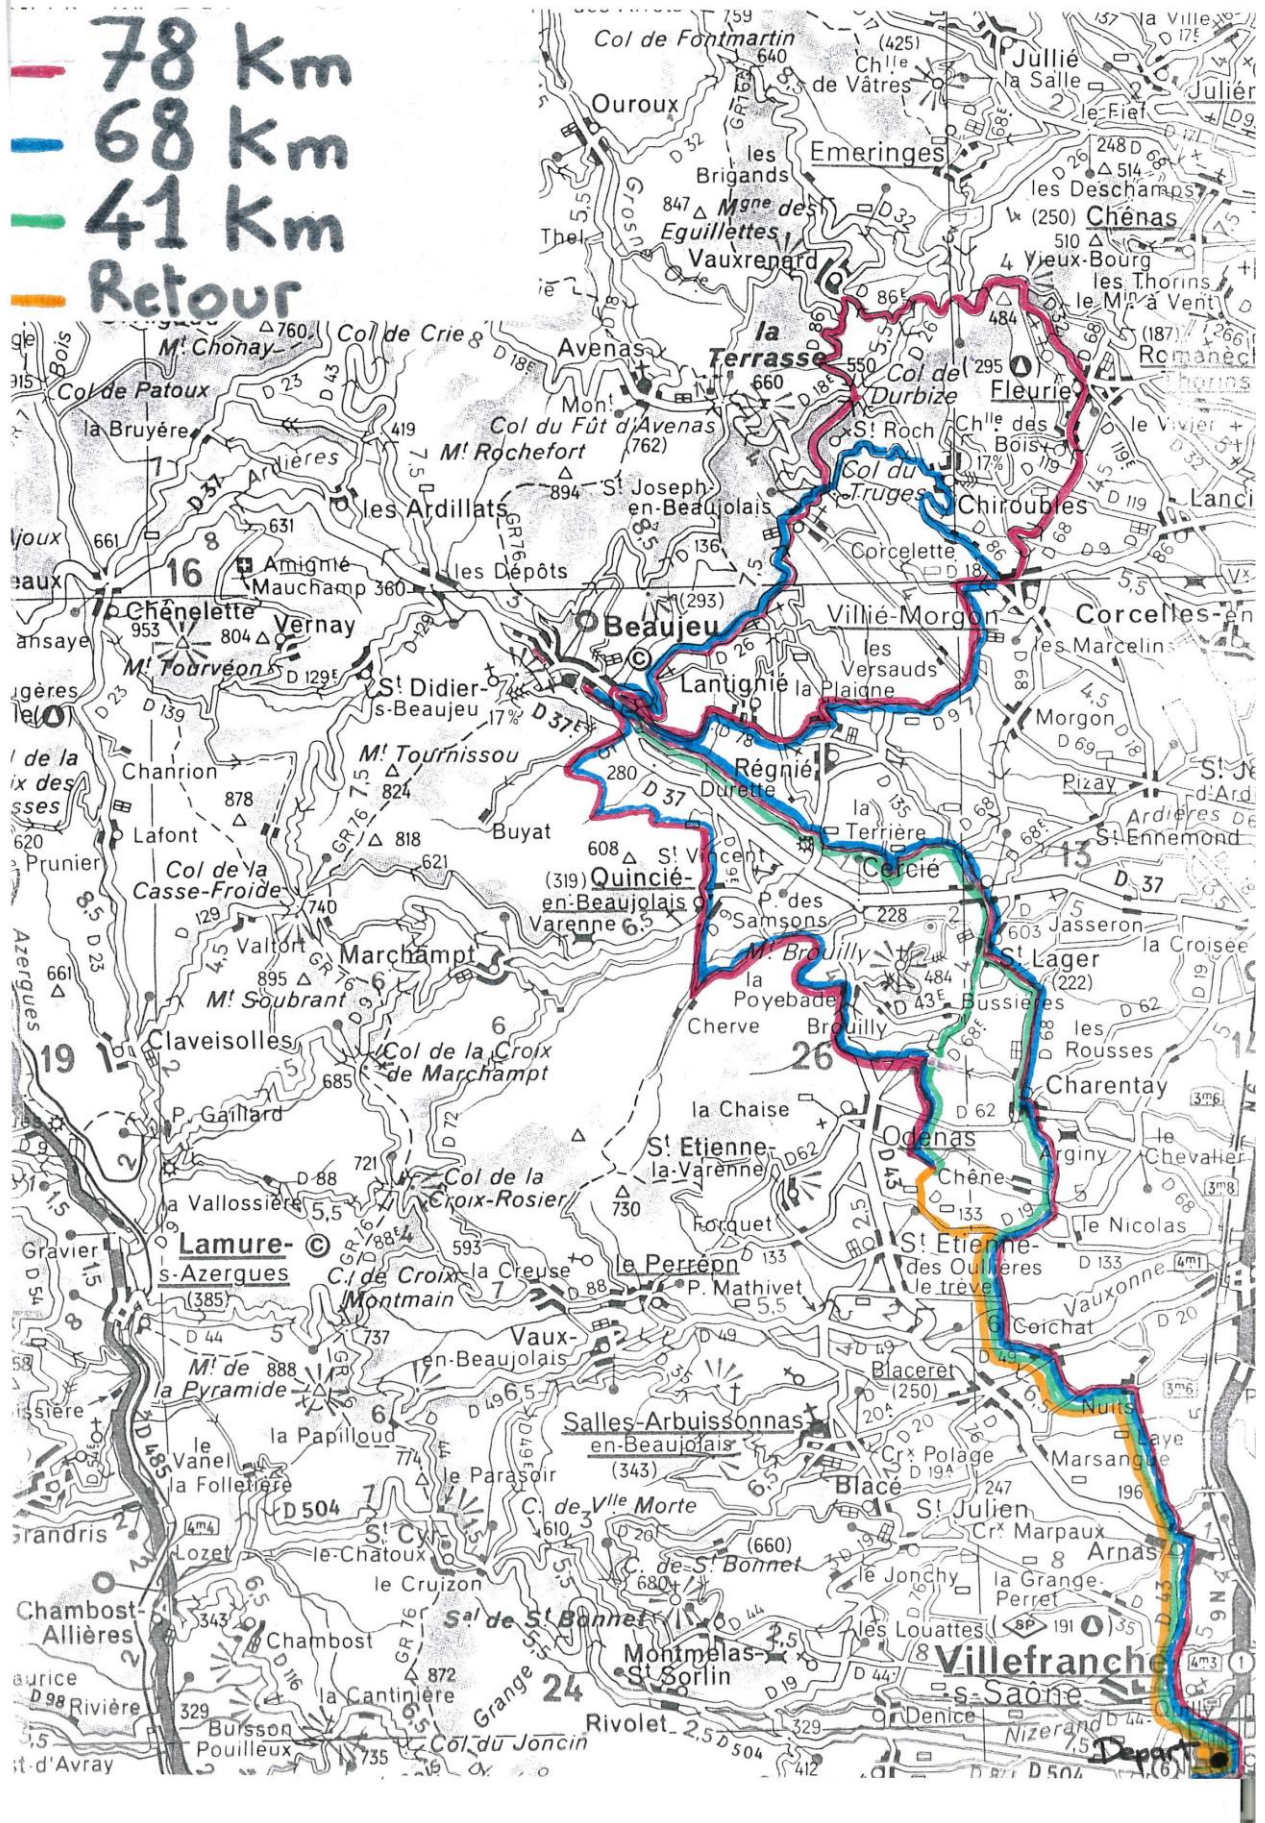

- 78 km
- 68 km
- 41 km
- Retour

70-ème RALLYE DU BEAUJOLAIS CYCLO

LE CYCLOTOURISTE CALADOIS